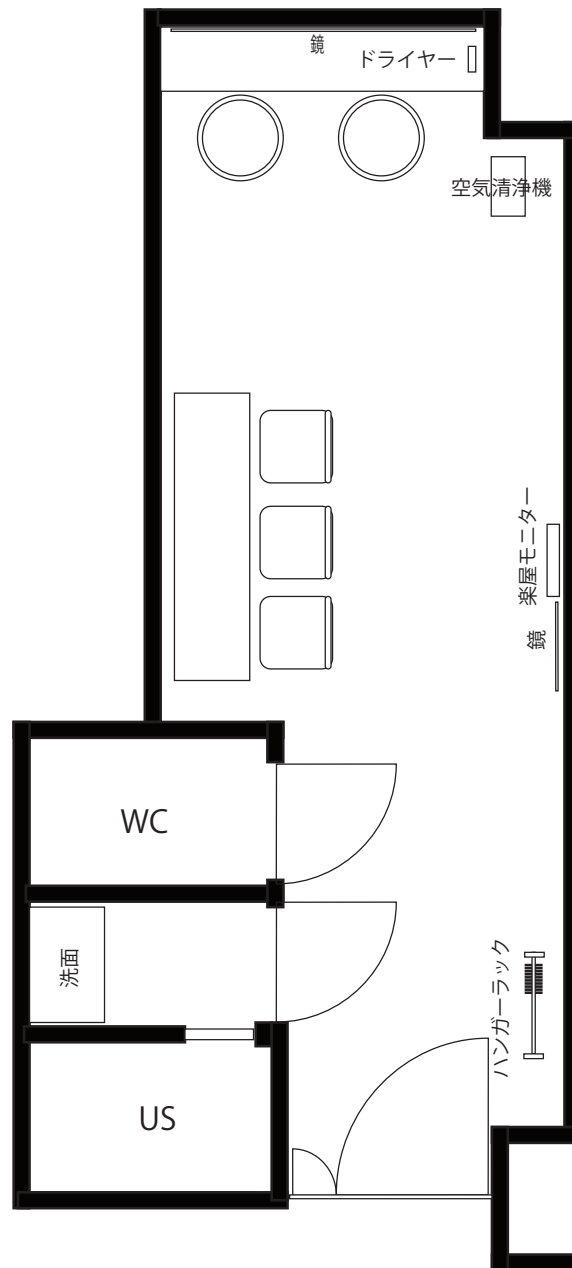

111

111

長机 (45cm)	1 台
椅子 (メッシュ)	3 脚
丸椅子	2 脚
空気清浄機	1 台
ハンガーラック	1 台
ハンガー	10 個
ドライヤー	1 台