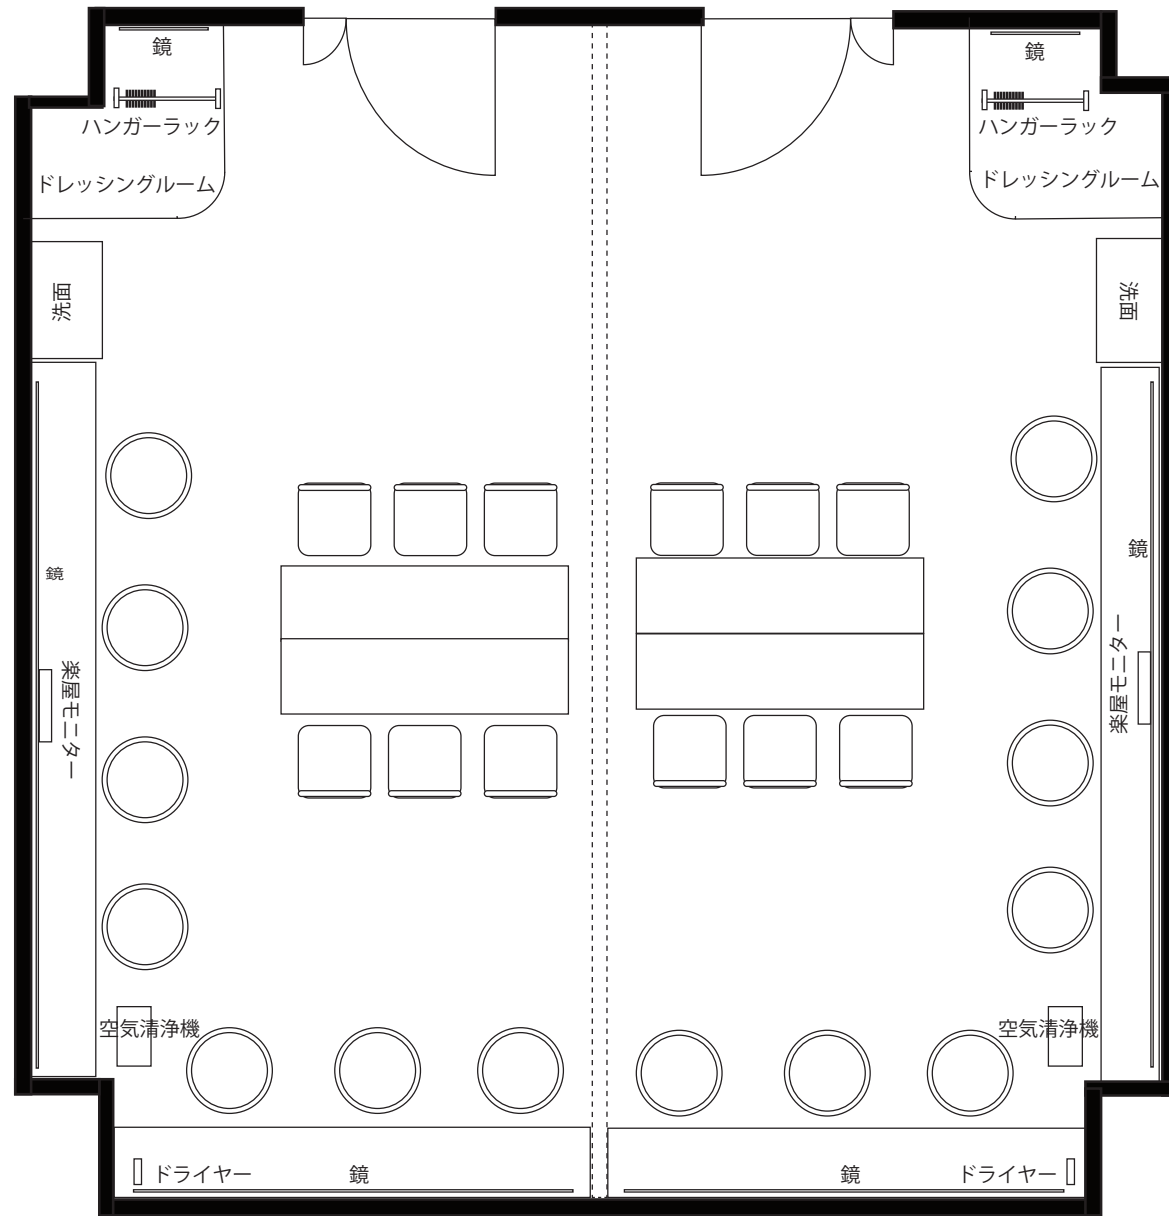

112B

112A

112A

長机 (45cm)	2 台
椅子 (メッシュ)	6 脚
丸椅子	7 脚
空気清浄機	1 台
ハンガーラック	1 台
ハンガー	10 個
ドライヤー	1 台

112B

長机 (45cm)	2 台
椅子 (メッシュ)	6 脚
丸椅子	7 脚
空気清浄機	1 台
ハンガーラック	1 台
ハンガー	10 個
ドライヤー	1 台