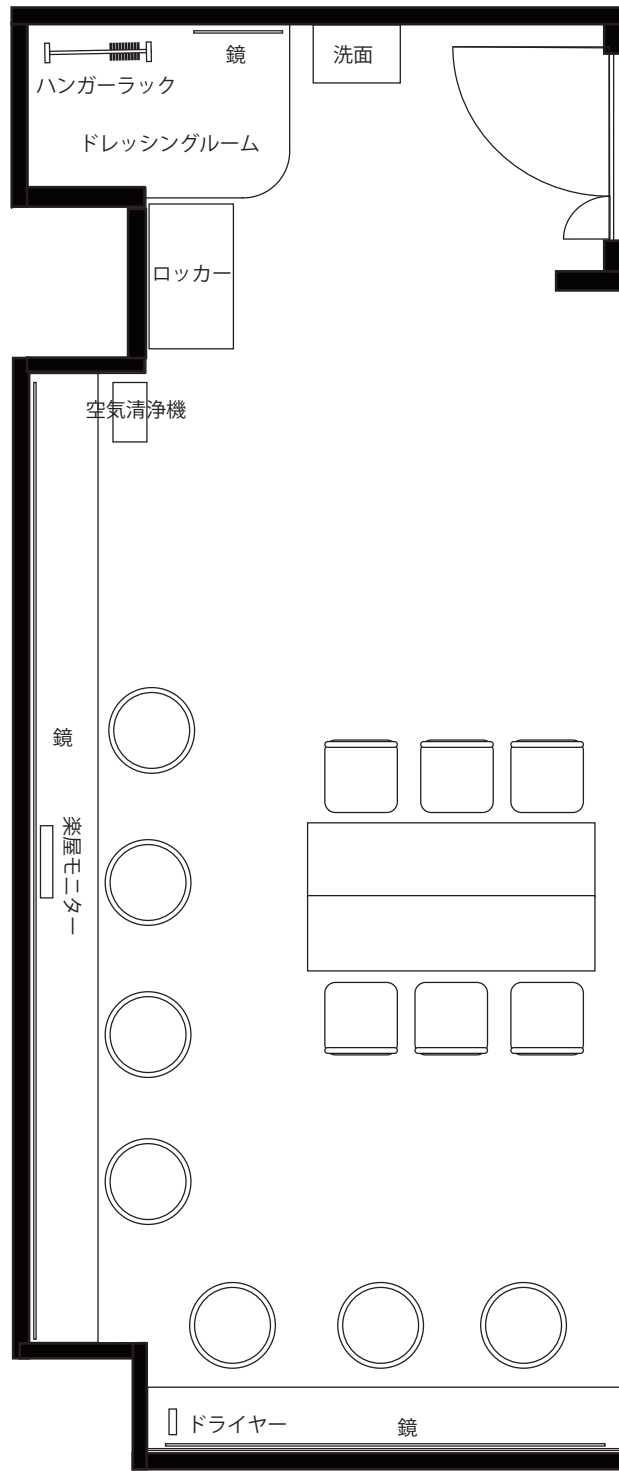

113B

113A

長机 (45cm)	2 台
椅子 (メッシュ)	6 脚
丸椅子	7 脚
空気清浄機	1 台
ハンガーラック	1 台
ハンガー	10 個
ドライヤー	1 台

113B

長机 (45cm)	2 台
椅子 (メッシュ)	6 脚
丸椅子	7 脚
空気清浄機	1 台
ハンガーラック	1 台
ハンガー	10 個
ドライヤー	1 台

113A