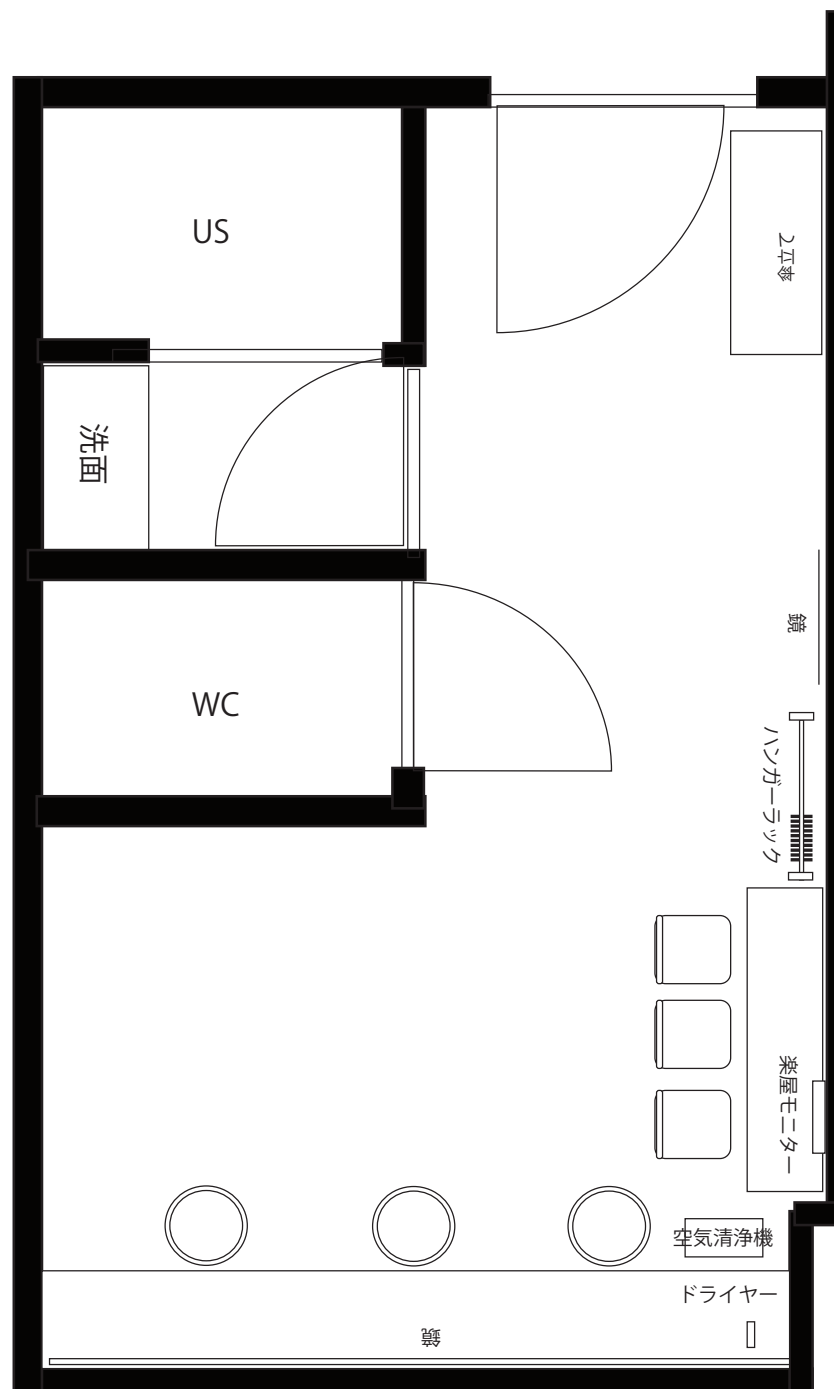

212

213

長机 (45cm)	1 台
椅子 (メッシュ)	3 脚
丸椅子	3 脚
空気清浄機	1 台
ハンガーラック	1 台
ハンガー	10 個
ドライヤー	1 台