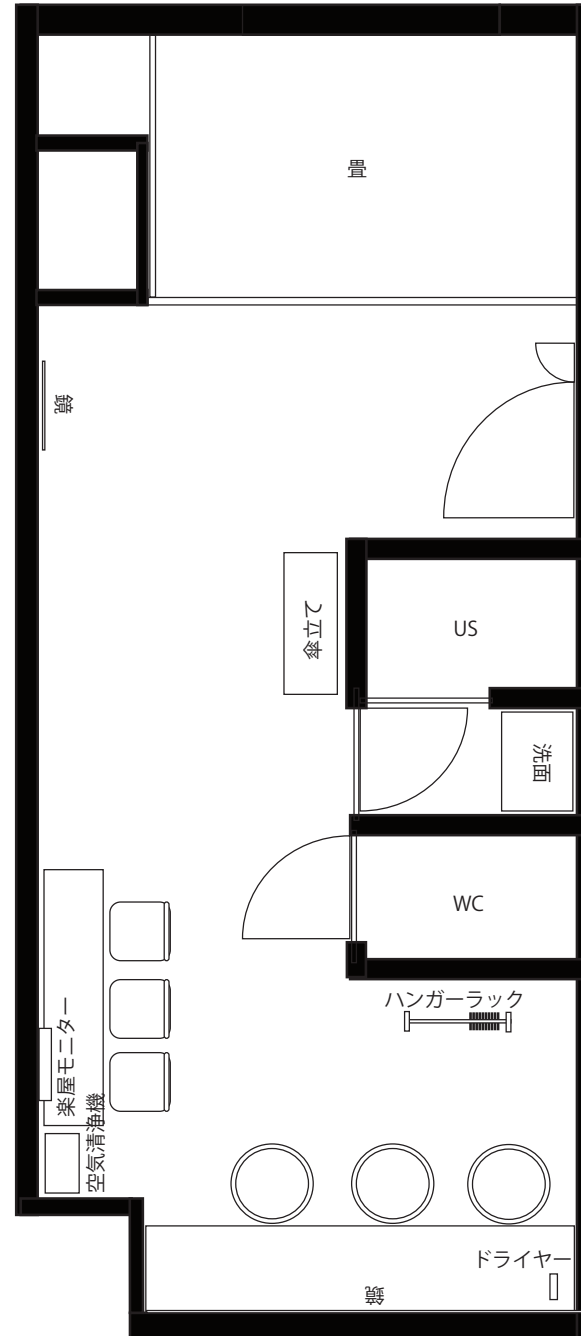

213

213

長机 (45cm)	1 台
椅子 (メッシュ)	3 脚
丸椅子	3 脚
空気清浄機	1 台
ハンガーラック	1 台
ハンガー	10 個
ドライヤー	1 台