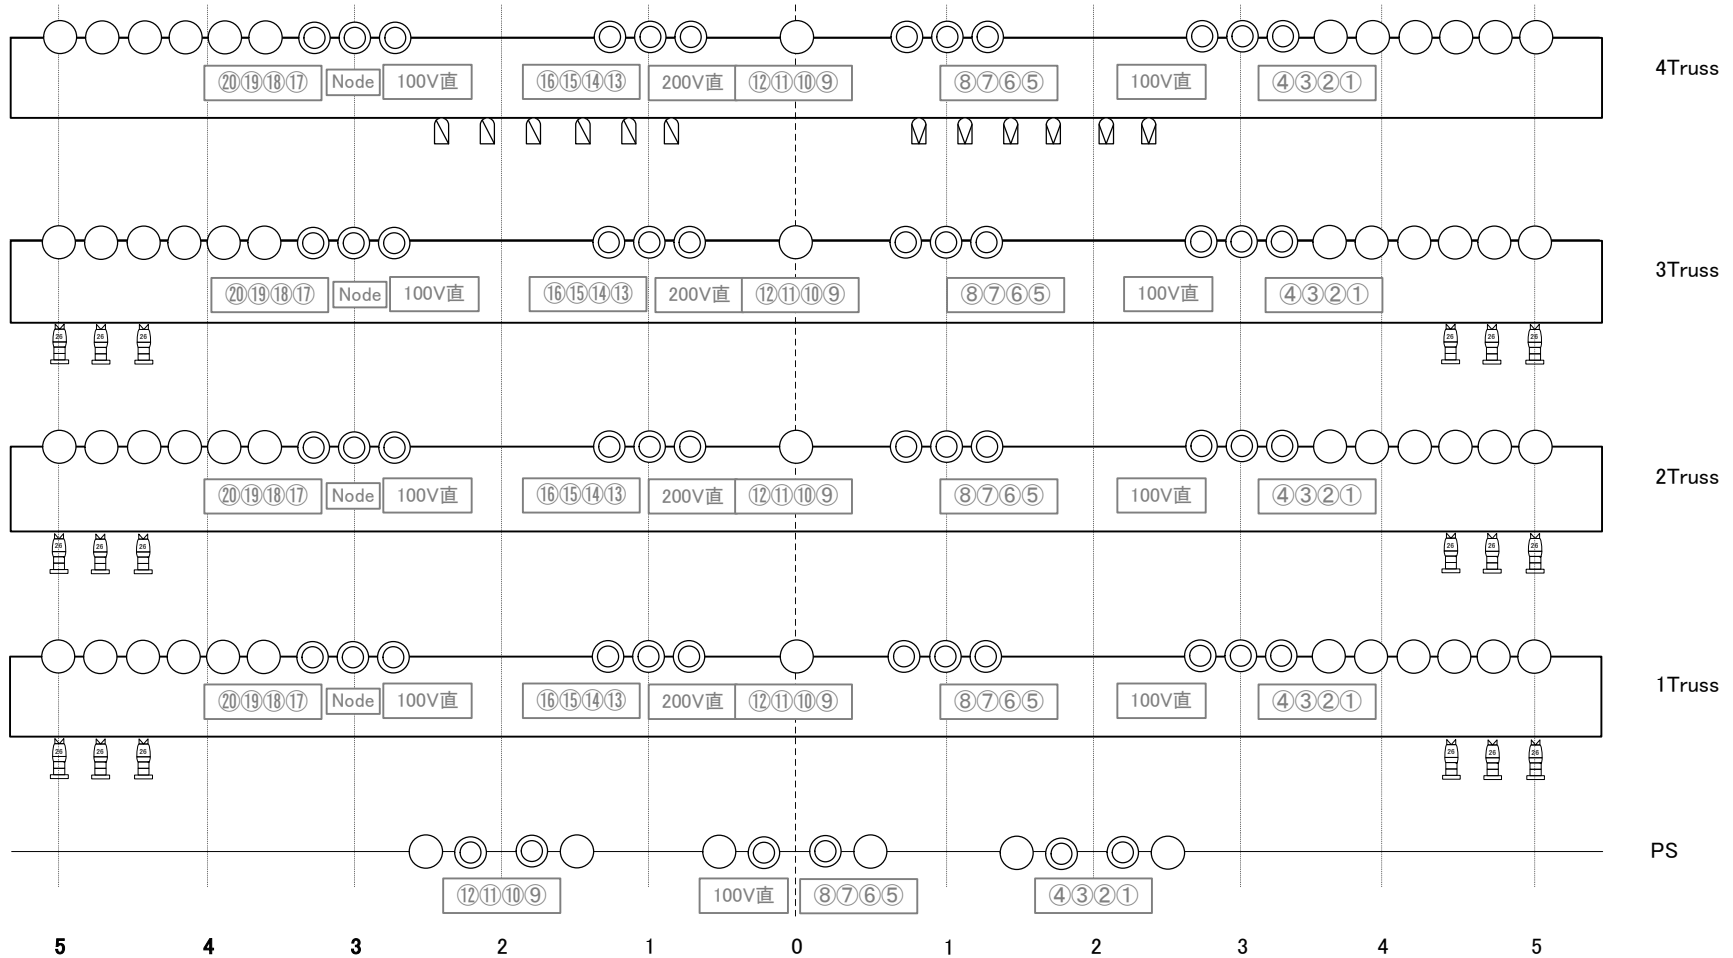

KDDI維新ホール 照明基本仕込み図

ホール : ~ :

FR _____

CL _____