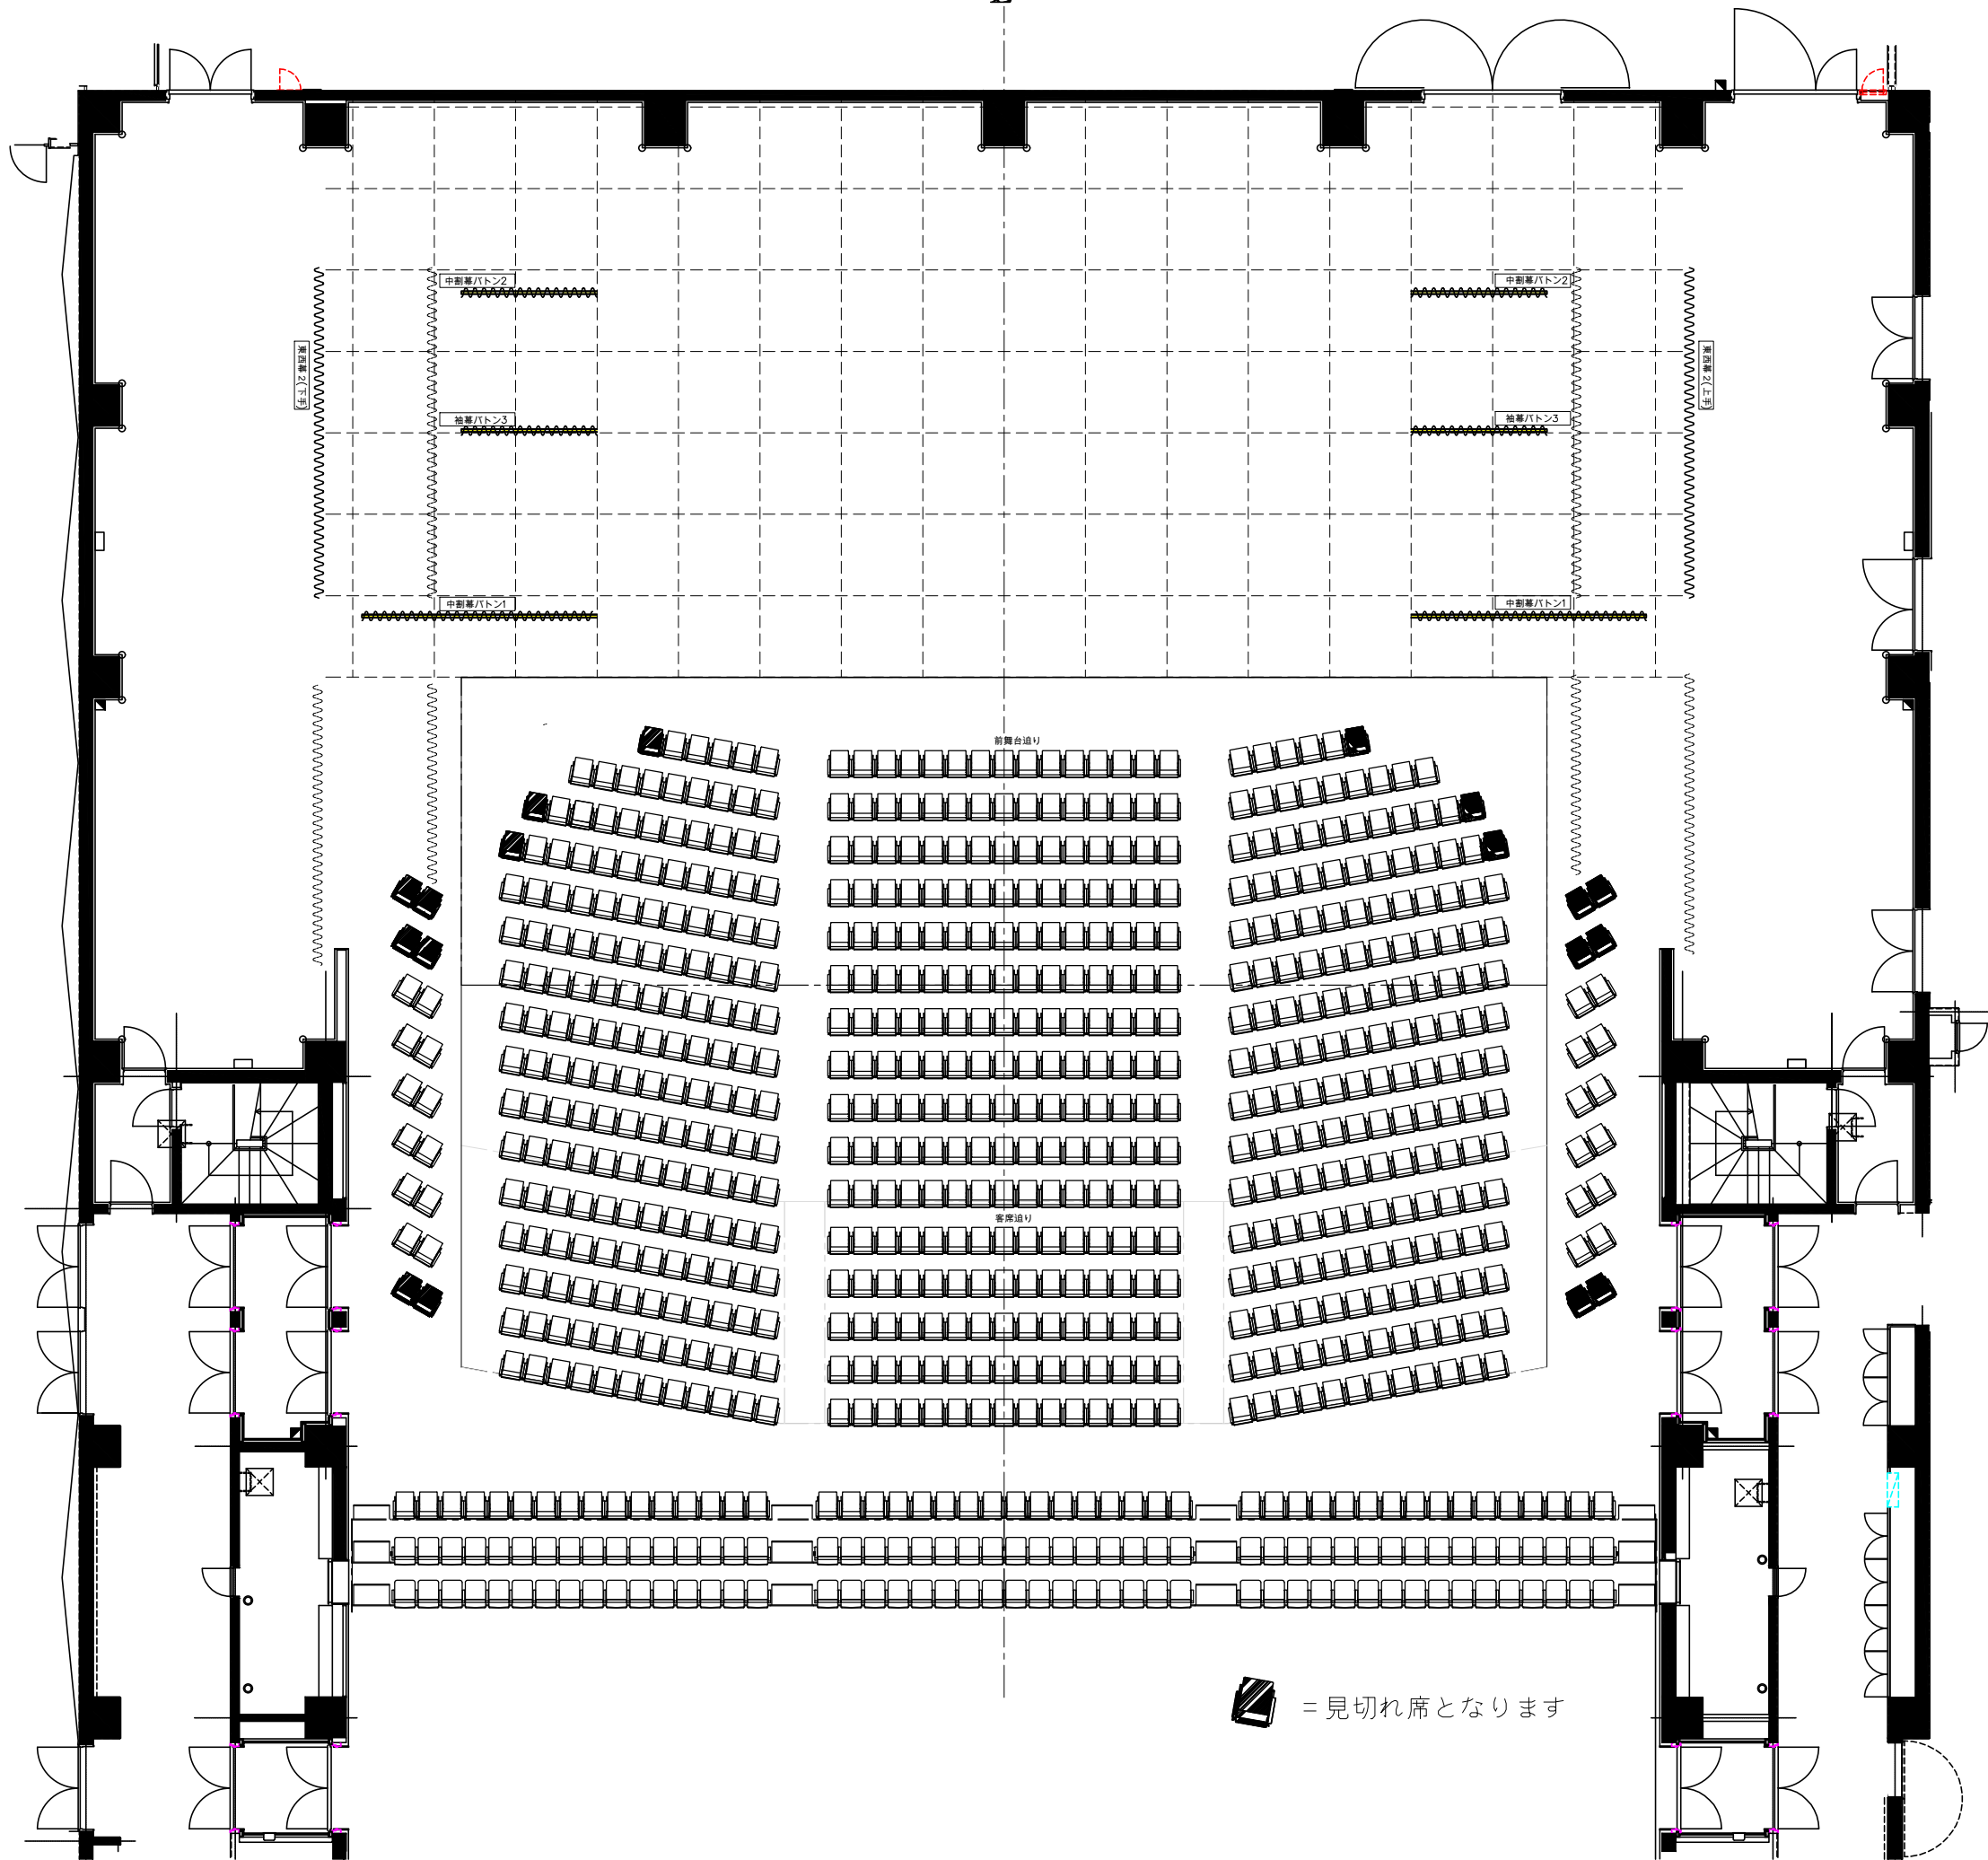

ℓ

- 舞台道具バトン20(大水平ライト幕)
- 舞台道具バトン19(バック幕)
- 舞台道具バトン18
- アップーホリゾンライト(-文字幕6共吊)
- 中割幕バトン2
- 舞台道具バトン17(-文字幕5)
- 舞台道具バトン16
- 照明用トラスバトン4
- 袖幕バトン3
- 舞台道具バトン15(-文字幕4)
- 舞台道具バトン14
- 舞台道具バトン13
- 照明用トラスバトン3
- 舞台道具バトン12(中水平ライト幕)
- 中割幕バトン1
- 舞台道具バトン11(-文字幕3)
- 舞台道具バトン10
- 舞台道具バトン9
- 照明用トラスバトン2
- 袖幕バトン2
- 舞台道具バトン8(-文字幕2)
- 舞台道具バトン7
- 舞台道具バトン6
- 舞台道具バトン5
- 照明用トラスバトン1
- 舞台道具バトン4(-文字幕1)
- 袖幕バトン1
- 舞台道具バトン3(回転幕)
- 引動脚幕バトン
- 舞台道具バトン2(源氏幕)
- 舞台道具バトン1(水引幕)
- 固定仕切り幕
- プロセニアムライトバトン

≡ = 見切れ席となります