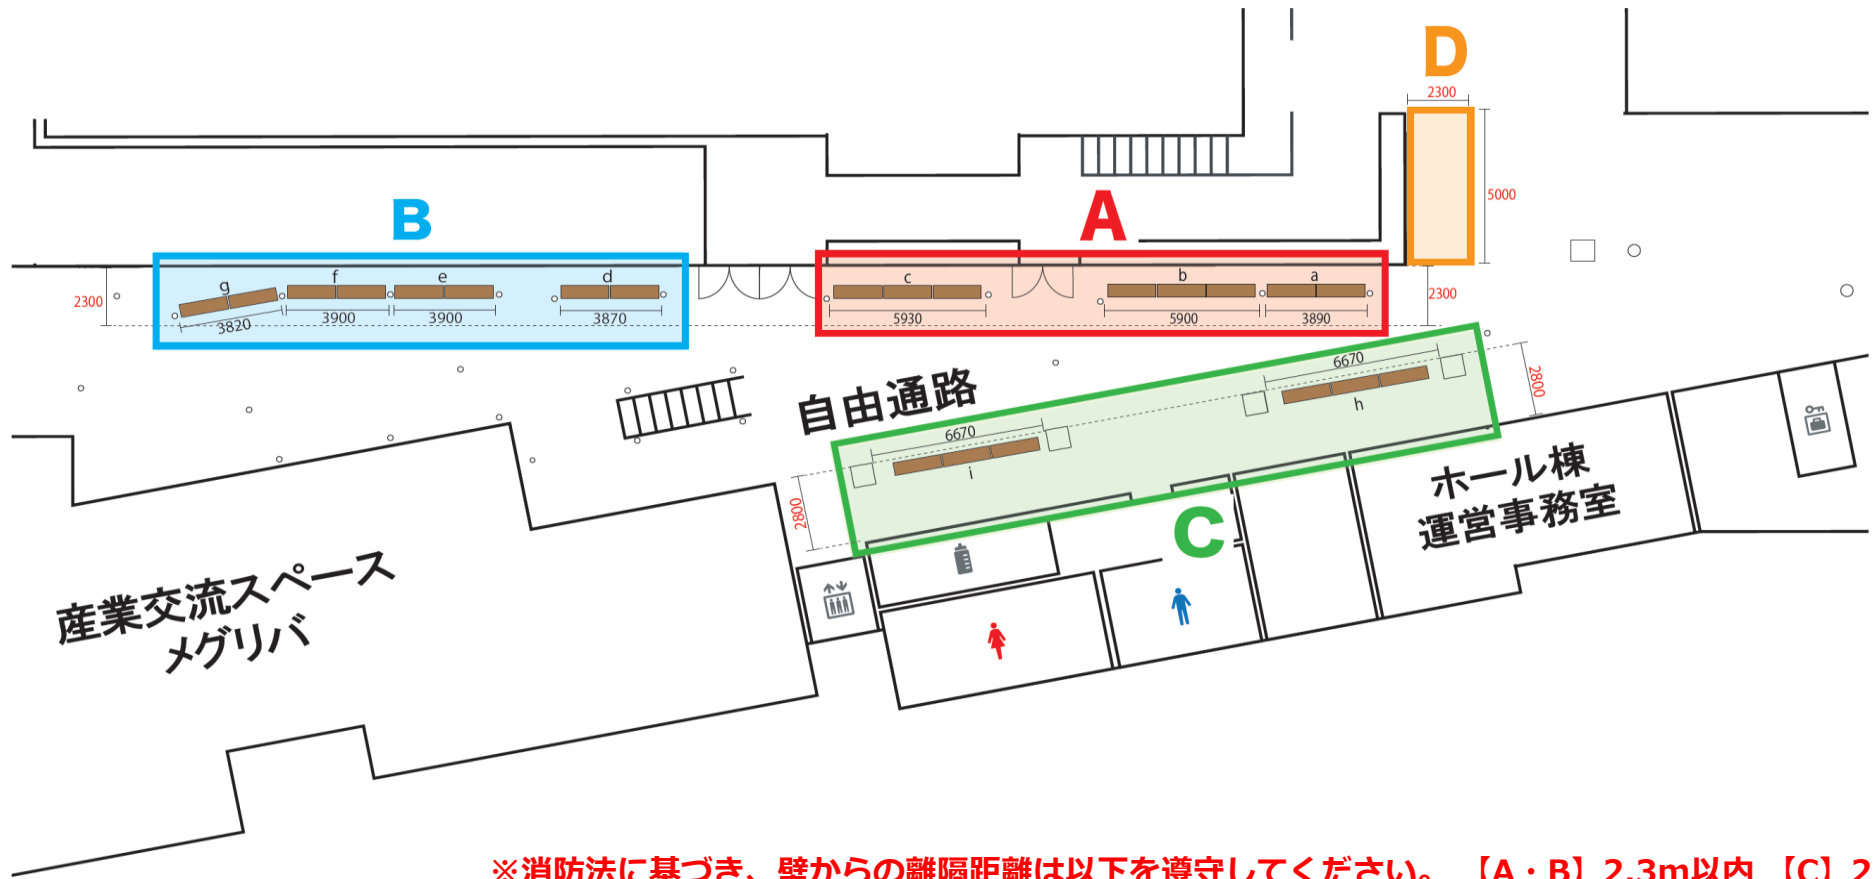

# 3階デッキ

(単位：円/税込)

施設名称	面積	エリア	午前	午後	夜間	1時間延長料金	1時間延長料金
			9:00-13:00	13:00-17:00	17:00-22:00	8:00-9:00	22:00-23:00
3Fデッキ	368.7㎡	a	1,980	1,980	1,980	690	550

1時間単位の利用料金

【A】 530円 【B】 520円 【C】 560円 【D】 170円

1時間延長料金 (8 : 00-9 : 00 / 22 : 00-23 : 00)

【A】 740円 【B】 720円 【C】 780円 【D】 230円

※消防法に基づき、壁からの離隔距離は以下を遵守してください。 【A・B】 2.3m以内 【C】 2.8m以内  
※A・B・Cは施設が推奨する利用順です。  
※Dはメインホールを同時に利用される場合のみご案内可能です。