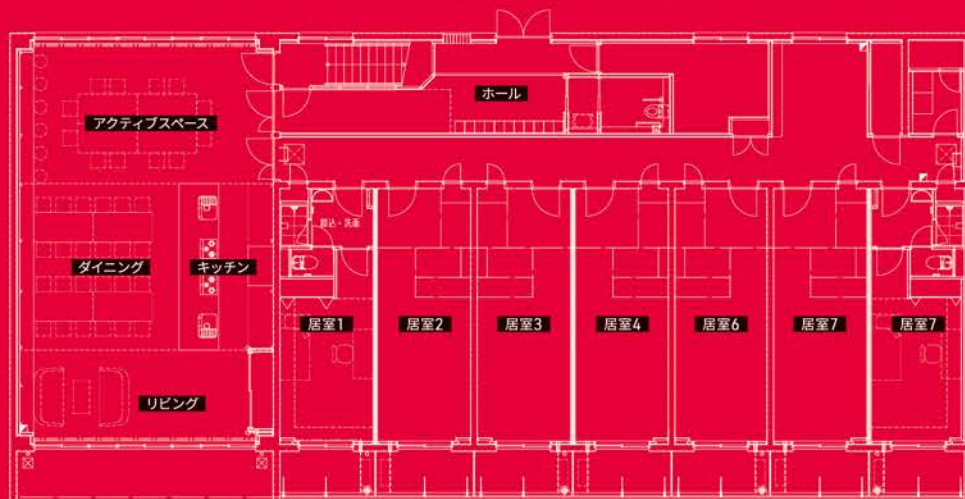

21の居室と共同生活空間のLDK

1階フロアには共同生活空間である
約100㎡の活動共有部を備え
全館Wi-Fi完備 シアタールームも完備

自己研鑽のための
クリエイティブ・イノベティブな
活動拠点として最適な環境

ニューノーマル時代に向けて
持続可能な社会生活・経済活動を目指し
フレキシブルに手段・環境を創出していく空間

活動共有部完成イメージ

新山口駅に直結、アクセス抜群

1階フロア間取りイメージ

21の居室は約24㎡で
シャワー・トイレ・
クローゼット完備