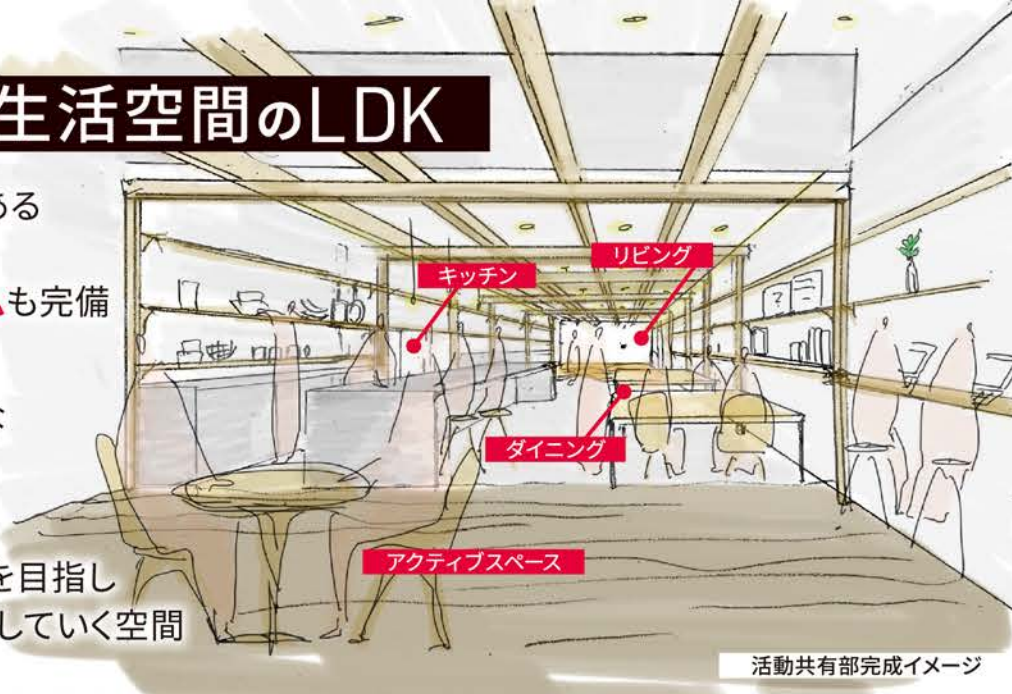

新しいものの見方・考え方を知り、
枠組みを超えた視点を持つ。

自分の意思を持つ力と、
自分で考え抜く力を
研磨。

※グループ活動の時間帯は平日は週に1回90分程度、週末は土日のいずれかで3時間程度を予定しています

プログラムを終えて

1年のアカデミーハウス生活を
終えた後に迎える
新しい自分とは？

- アカデミーハウスに参加したひとりひとりが、
山口の未来・地域の未来をつくっていく存在へ
- 個々人の存在・思考・行動が成長し、
地域の未来を変えていく人材へ

21の居室と共同生活空間のLDK

1階フロアには共同生活空間である
約100㎡の活動共有部を備え
全館Wi-Fi完備 シアタールームも完備

自己研鑽のための
クリエイティブ・イノベティブな
活動拠点として最適な環境

ニューノーマル時代に向けて
持続可能な社会生活・経済活動を目指し
フレキシブルに手段・環境を創出していく空間

活動共有部完成イメージ

新山口駅に直結、アクセス抜群

1階フロア間取りイメージ

21の居室は約24㎡で
シャワー・トイレ・
クローゼット完備