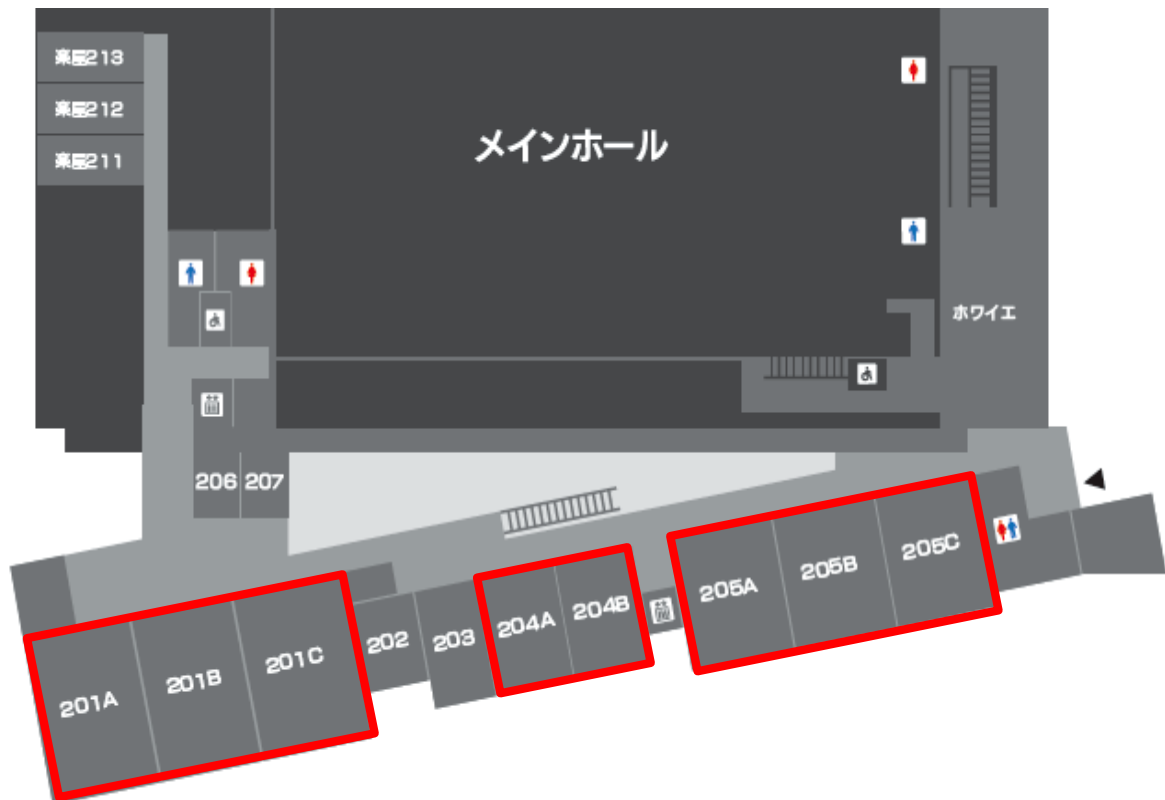

アカデミック利用割引 (期間限定) のお知らせ

オープニング特別企画としてアカデミック利用割引を行います。
この機会に是非ご活用ください。

- ・ 2021年10月9日(土)から2021年12月26日(日)の**土日祝日のご利用を対象**とします。
- ・ 会議や研修で「201A B C」「204A B」「205A B C」を連結してご利用いただく場合、**使用料金を半額**とします(試験や一般向けのセミナーを除く)。

	午前区分 9:00-12:00	午後区分 13:00-17:00	夜間区分 18:00-22:00	全日 9:00-22:00
201ABC (265㎡)	3,300円	4,400円	4,400円	12,100円
204AB (90㎡)	1,680円	2,250円	2,250円	6,180円
205ABC (190㎡)	2,360円	3,150円	3,150円	8,660円

◆ お問い合わせ ◆

KDDI 維新ホール (山口市産業交流拠点施設) 運営事務室
〒754-0041 山口市小郡令和一丁目1番1号
TEL: 083-902-6727 (9:00~17:00) FAX: 083-902-6728
メール: yoyaku-yamaguchi@c-linkage.co.jp