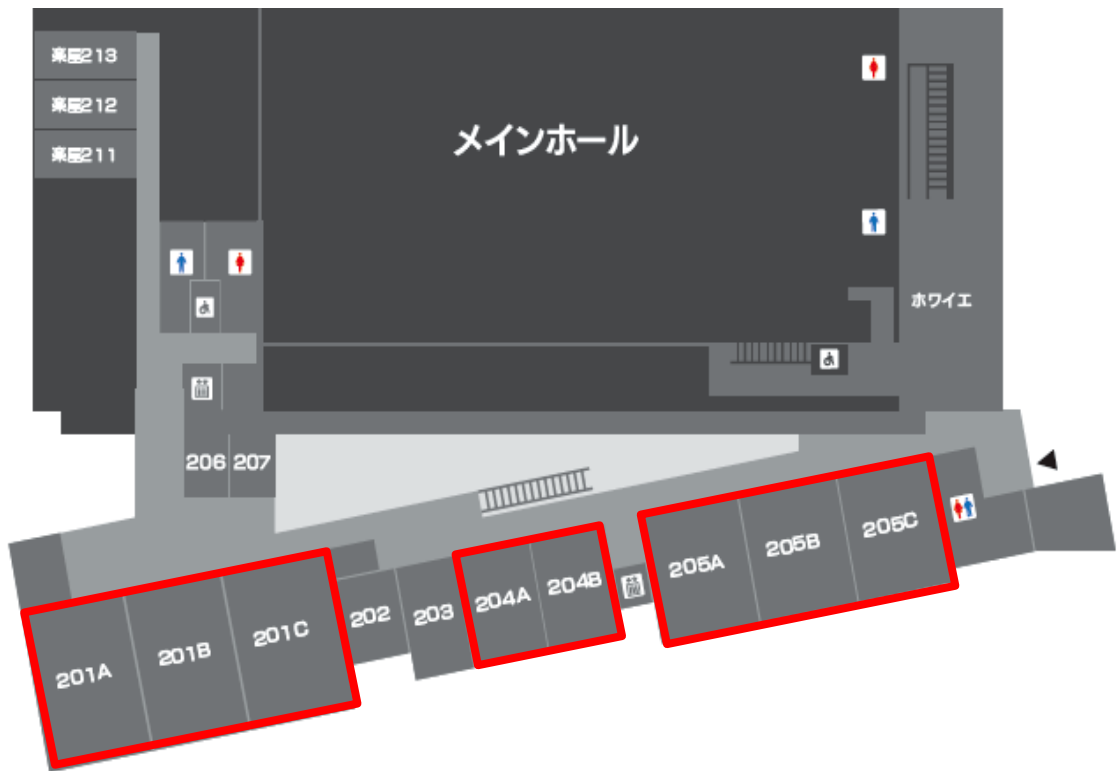

アカデミック利用割引 (期間限定) のお知らせ

大学等の教育機関、研究機関、企業の皆さまが、会議や研修目的で会議室を使用される場合（試験や一般市民向けセミナーを除く）に、アカデミック利用割引を行います。この機会に是非ご利用ください。

- ・ 2021年10月9日(土)から2021年12月26日(日)の土日祝日のご利用を対象とします。
- ・ 「201A B C」「204A B」「205A B C」を連結してご利用いただく場合、使用料金を半額とします（試験や一般市民向けのセミナーを除く）。

	午前区分 9:00-12:00	午後区分 13:00-17:00	夜間区分 18:00-22:00	全日 9:00-22:00
201ABC (265㎡)	9,900円	13,200円	13,200円	36,300円
204AB (90㎡)	3,370円	4,500円	4,500円	12,370円
205ABC (190㎡)	7,080円	9,450円	9,450円	25,980円

◆ お問い合わせ ◆